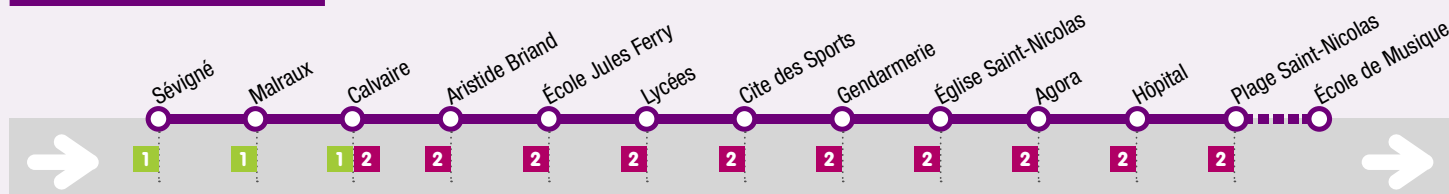

Horaires

LIGNE
COMPLÉMENTAIRE

A

**VERS FONTAINE-JOLIE
PRÉTÔT**

A4
Code du bus
indiqué à l'avant
du véhicule.

1
arrêt commun
avec la ligne
régulière n°1
néva.

		Lundi - mardi - jeudi - vendredi
		A4
SEVIGNE		16:45
GARE		16:52
CALVAIRE		16:54
MATIGNON		16:55
JEAN JAURES		16:57
VIEUX MOULIN		16:59
QUEBEC		17:02
TAMARIS		17:03
MAISON BRULEE		17:04
SAINT BRELADE		17:05
L'ESTRAN		17:06
FONTAINE JOLIE		17:07
ARMATEURS		17:08
PRESSOIR		17:10

Horaires appliqués à partir du lundi 3 septembre 2018

Les lignes complémentaires ne circulent pas pendant les vacances scolaires.

Elles sont ouvertes à tous les voyageurs munis d'un titre de transport néva.

Horaires

LIGNE
COMPLÉMENTAIRE

B

**VERS PLAGE
SAINT-NICOLAS**

		Lundi - mardi - jeudi - vendredi		Mercredi
		B2	B3	B4
B2	B3			
	B4			
SEVIGNE (correspondance ligne C*)		-	17:00	12:05
MALRAUX		16:15	17:12	12:17
CALVAIRE		16:22	17:19	12:24
ARISTIDE BRIAND		16:23	17:20	12:25
ECOLE JULES FERRY		16:25	17:22	12:27
LYCEES		16:27	17:24	12:29
CITE DES SPORTS		16:28	17:25	12:30
GENDARMERIE		16:29	17:26	12:31
EGLISE ST NICOLAS		16:30	17:27	12:32
AGORA		16:31	17:28	12:33
ST GABRIEL		16:33	17:30	12:35
HOPITAL		16:34	17:31	12:36
PLAGE ST NICOLAS		16:37	17:34	12:39
ECOLE DE MUSIQUE		16:42	17:39	-

Codes du bus
indiqués à l'avant
du véhicule.

1 **2**
arrêt commun
avec la ligne
régulière n°1 et
n°2 **néva**.

* uniquement
le mercredi,
pour permettre
une correspondance
au Collège Malraux
avec la ligne C (arrêt
devant la Halle au blé).