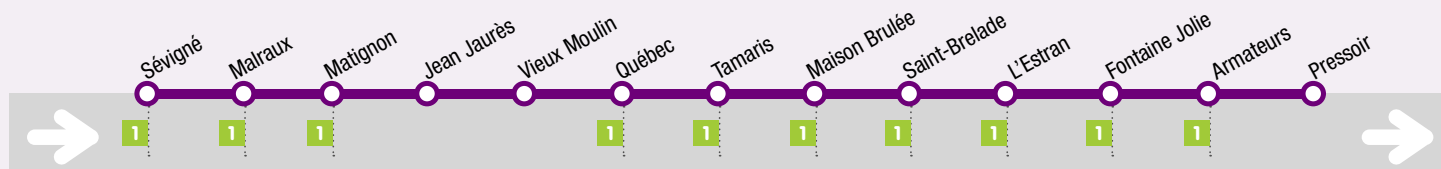

Codes du bus
indiqués à l'avant
du véhicule.

1 **2**
arrêt commun
avec la ligne
régulière n°1 et
n°2 **néva**.

* uniquement
le mercredi,
pour permettre
une correspondance
au Collège Malraux
avec la ligne C (arrêt
devant la Halle au blé).

Horaires appliqués à partir du lundi 3 septembre 2018

Les lignes complémentaires ne circulent pas pendant les vacances scolaires.

Elles sont ouvertes à tous les voyageurs munis d'un titre de transport **néva.**

Horaires

LIGNE
COMPLÉMENTAIRE

C

VERS FONTAINE-JOLIE PRÉTÔT

		Lundi - mardi - jeudi - vendredi		Mercredi	
		C3	C4	C5	
C3	C4	SEVIGNE	-	-	**
		MALRAUX	16:15	17:12	12:25
	C5	MATIGNON	16:23	17:22	12:33
		JEAN JAURES	16:24	17:23	12:34
		VIEUX MOULIN	16:25	17:24	12:35
		QUEBEC	16:28	17:27	12:38
		TAMARIS	16:29	17:28	12:39
		MAISON BRULEE	16:30	17:29	12:40
		SAINT BRELADE	16:31	17:30	12:41
		L'ESTRAN	16:32	17:31	12:42
		FONTAINE JOLIE	16:33	17:32	12:43
		ARMATEURS	16:34	17:33	12:44
		PRESSOIR	16:36	17:35	12:46