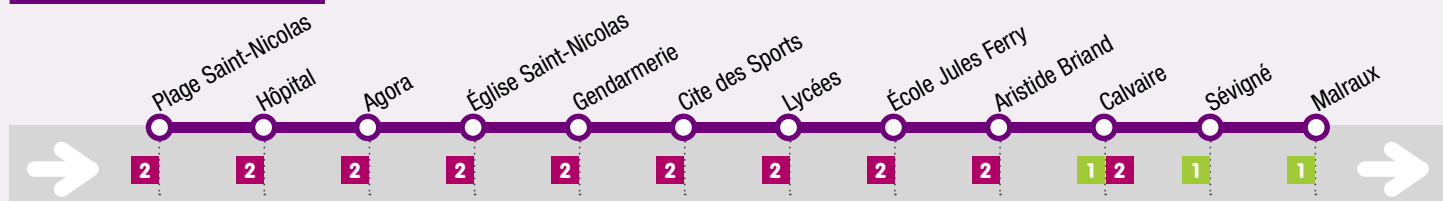

1

2

arrêt commun
avec la ligne
régulière n°1 et
n°2 **néva**.

PRESSOIR	07:20
ARMATEURS	07:22
FONTAINE JOLIE	07:24
L'ESTRAN	07:25
ST BRELADE	07:26
SAINT GABRIEL	07:30
CITE DES SPORTS	07:32
LYCEES	07:34
SEVIGNE	07:40
MALRAUX	07:50

Horaires appliqués à partir du lundi 3 septembre 2018

Les lignes complémentaires ne circulent pas pendant les vacances scolaires.

Elles sont ouvertes à tous les voyageurs munis d'un titre de transport **néva.**

Horaires

LIGNE
COMPLÉMENTAIRE

B

VERS ÉTABLISSEMENTS SCOLAIRES

Lundi - mardi - mercredi - jeudi - vendredi

B1

B1

Code du bus
indiqué à l'avant
du véhicule.

1

2

arrêt commun
avec la ligne
régulière n°1 et
n°2 **néva**.

	Lundi - mardi - mercredi - jeudi - vendredi
PLAGE ST NICOLAS	07:20
HOPITAL	07:23
AGORA	07:25
EGLISE ST NICOLAS	07:26
GENDARMERIE	07:27
CITE DES SPORTS	07:28
LYCEES	07:29
ECOLE JULES FERRY	07:31
ARISTIDE BRIAND	07:32
CALVAIRE	07:33
SEVIGNE	07:38
MALRAUX	07:45