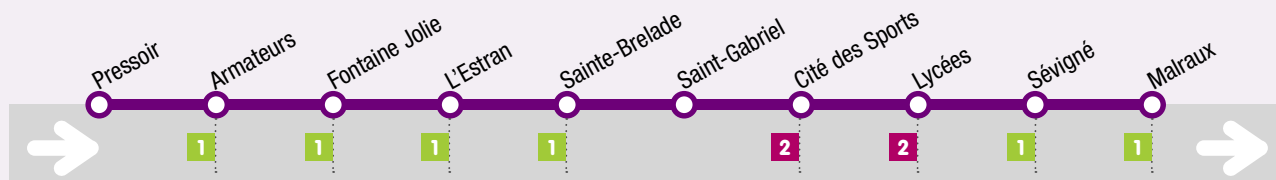

Horaires

LIGNE
COMPLÉMENTAIRE

A

VERS ÉTABLISSEMENTS SCOLAIRES

Lundi - mardi - mercredi - jeudi - vendredi

A1

A1

Code du bus
indiqué à l'avant
du véhicule.

1

2

arrêt commun
avec la ligne
régulière n°1 et
n°2 **néva**.

PRESSOIR	07:20
ARMATEURS	07:22
FONTAINE JOLIE	07:24
L'ESTRAN	07:25
ST BRELADE	07:26
SAINT GABRIEL	07:30
CITE DES SPORTS	07:32
LYCEES	07:34
SEVIGNE	07:40
MALRAUX	07:50

Horaires appliqués à partir du lundi 3 septembre 2018

Les lignes complémentaires ne circulent pas pendant les vacances scolaires.

Elles sont ouvertes à tous les voyageurs munis d'un titre de transport **néva.**