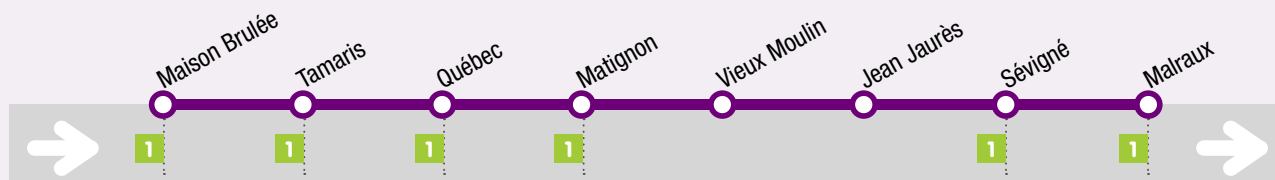

Horaires

LIGNE
COMPLÉMENTAIRE

B

VERS ÉTABLISSEMENTS SCOLAIRES

Lundi - mardi - mercredi - jeudi - vendredi

B1

B1

Code du bus
indiqué à l'avant
du véhicule.

1

2

arrêt commun
avec la ligne
régulière n°1 et
n°2 **néva**.

	Lundi - mardi - mercredi - jeudi - vendredi
PLAGE ST NICOLAS	07:20
HOPITAL	07:23
AGORA	07:25
EGLISE ST NICOLAS	07:26
GENDARMERIE	07:27
CITE DES SPORTS	07:28
LYCEES	07:29
ECOLE JULES FERRY	07:31
ARISTIDE BRIAND	07:32
CALVAIRE	07:33
SEVIGNE	07:38
MALRAUX	07:45

Horaires appliqués à partir du lundi 3 septembre 2018

Les lignes complémentaires ne circulent pas pendant les vacances scolaires.

Elles sont ouvertes à tous les voyageurs munis d'un titre de transport **néva.**

Horaires

LIGNE
COMPLÉMENTAIRE

C

VERS ÉTABLISSEMENTS SCOLAIRES

Lundi - mardi - mercredi - jeudi - vendredi

C1

C1

Code du bus
indiqué à l'avant
du véhicule.