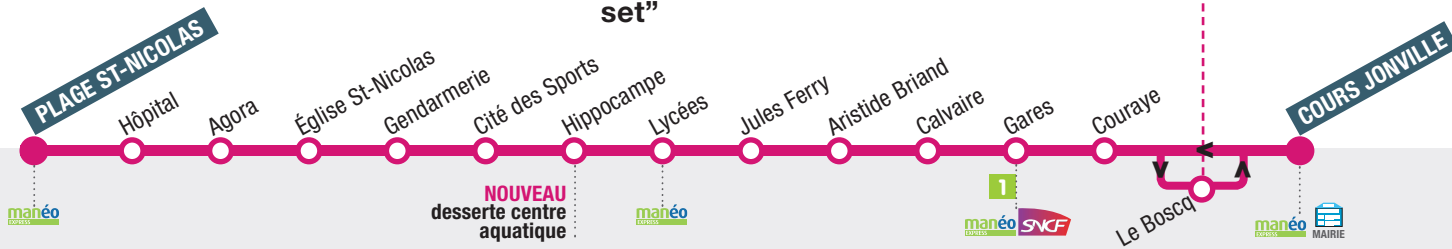

## 2 Plage St-Nicolas > Cours Jonville

Du lundi au samedi

1 bus toutes les **30 minutes environ**

La ligne **2** circule du lundi au samedi **de 7h30 à 20h00**

Elle ne circule pas les dimanches et jours fériés

**Horaires identiques tous les jours**

Correspondances possibles avec la ligne **1**

- à l'arrêt **"Gares"**
- en centre-ville, aux arrêts **"Place Godal"** et **"Plat Gousset"**

**LE SAMEDI**, terminus de la ligne à l'arrêt **"Le Boscq"**

**Centre-ville :** Cours Jonville  
et Place Albert Godal