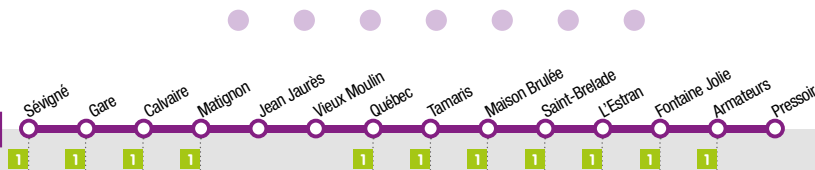

VERS ÉTABLISSEMENTS SCOLAIRES

LUNDI - MARDI - MERCREDI - JEUDI - VENDREDI

A1

PRESSOIR	07:20
ARMATEURS	07:22
FONTAINE JOLIE	07:24
L'ESTRAN	07:25
ST BRELADE	07:26
SAINT GABRIEL	07:30
CITE DES SPORTS	07:32
LYCEES	07:34
SEVIGNE	07:40
MALRAUX	07:50

A4