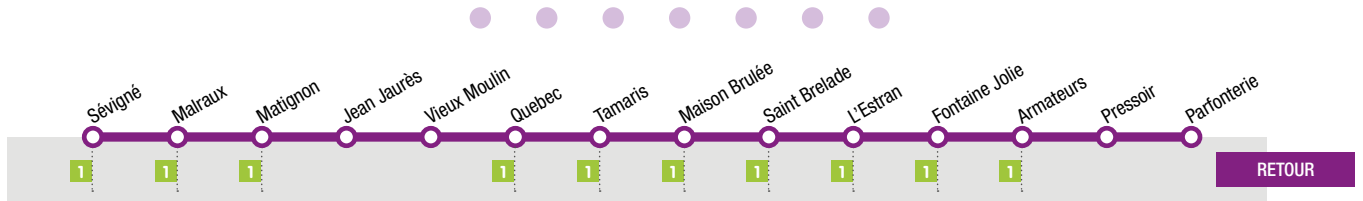

**B2**

**B3**

**B4**

Codes des bus  
indiqués à l'avant du  
véhicule.

VERS PLAGE SAINT-NICOLAS	LUNDI - MARDI - JEUDI - VENDREDI		MERCREDI
	B2	B3	B4
SEVIGNE (correspondance ligne C*)	-	17:00	12:05
MALRAUX	16:15	17:12	12:17
CALVAIRE	16:22	17:19	12:24
ARISTIDE BRIAND	16:23	17:20	12:25
ECOLE JULES FERRY	16:25	17:22	12:27
LYCEES	16:27	17:24	12:29
CITE DES SPORTS	16:28	17:25	12:30
GENDARMERIE	16:29	17:26	12:31
EGLISE ST NICOLAS	16:30	17:27	12:32
AGORA	16:31	17:28	12:33
ST GABRIEL	16:33	17:30	12:35
HOPITAL	16:34	17:31	12:36
PLAGE ST NICOLAS	16:37	17:34	12:39
ECOLE DE MUSIQUE	16:42	17:39	-

\* uniquement  
le mercredi,  
pour permettre  
une correspondance  
au Collège Malraux  
avec la ligne C (arrêt  
devant la Halle au blé).

LIGNE COMPLÉMENTAIRE C

ALLER

C1

Codes des bus indiqués à l'avant du véhicule.

VERS ÉTABLISSEMENTS SCOLAIRES	LUNDI - MARDI - MERCREDI - JEUDI - VENDREDI
	C1
PARFONTERIE	7:27
MAISON BRULEE	7:28
TAMARIS	7:29
QUEBEC	7:30
MATIGNON	7:31
VIEUX MOULIN	7:35
JEAN JAURES	7:36
SEVIGNE	7:44
MALRAUX	7:51