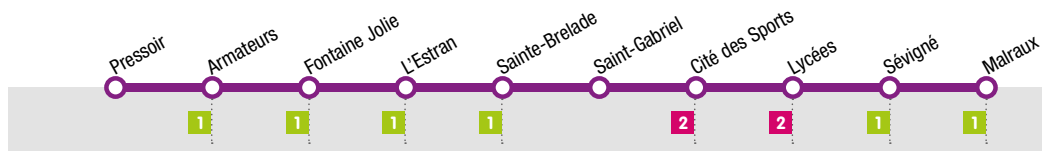

LIGNE COMPLÉMENTAIRE A