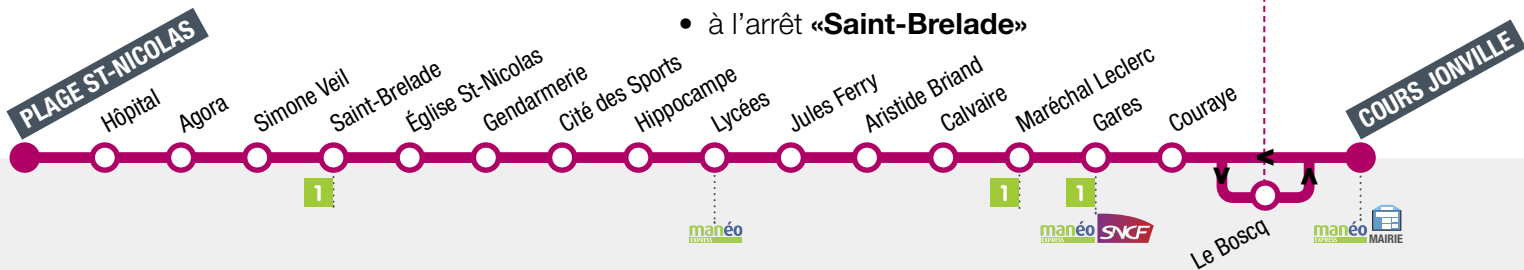

## 2 Plage St-Nicolas > Cours Jonville

1 bus toutes les **35 minutes environ**

La ligne **2** circule du lundi au vendredi **de 7 h 30 à 19 h 15**

Le samedi **de 8 h 00 à 19 h 15**

Elle ne circule pas les dimanches et jours fériés

Correspondances possibles avec la ligne **1**

- à l'arrêt «**Maréchal Leclerc**»
- à l'arrêt «**Gares**»
- en centre-ville, aux arrêts «**Cours Jonville**» et «**Plat Gousset**»
- à l'arrêt «**Saint-Brelade**»

**LE SAMEDI**, départ de la ligne à l'arrêt «**Le Boscq**»