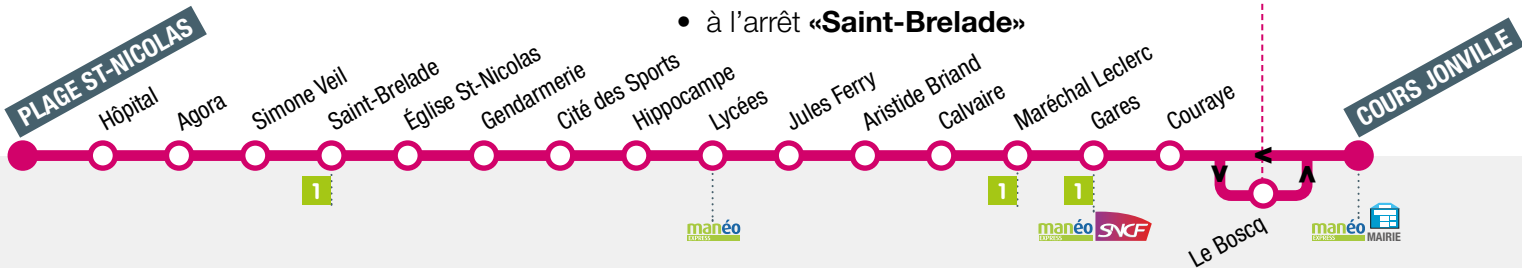

2 Plage St-Nicolas > Cours Jonville

1 bus toutes les **35 minutes environ**

La ligne **2** circule du lundi au vendredi **de 7 h 30 à 19 h 15**

Le samedi **de 8 h 00 à 19 h 15**

Elle ne circule pas les dimanches et jours fériés

Correspondances possibles avec la ligne **1**

- à l'arrêt «**Maréchal Leclerc**»
- à l'arrêt «**Gares**»
- en centre-ville, aux arrêts «**Cours Jonville**» et «**Plat Gousset**»
- à l'arrêt «**Saint-Brelade**»

LE SAMEDI, départ de la ligne à l'arrêt «**Le Boscq**»