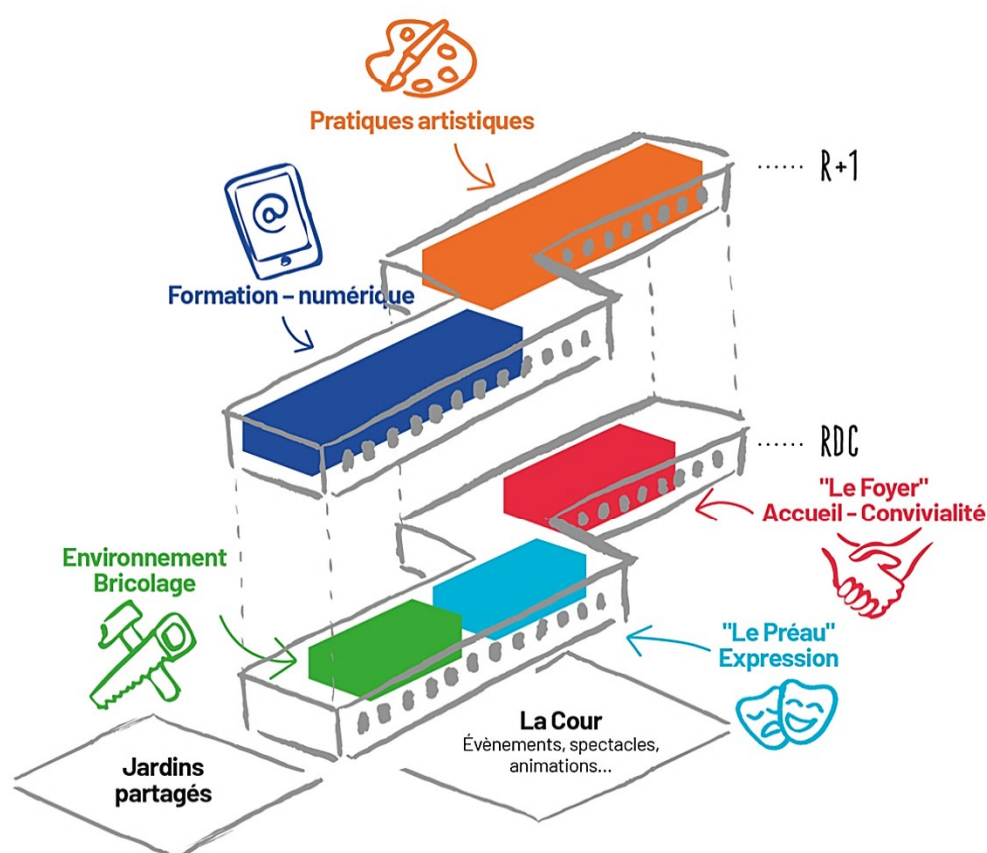

# ESPACE

Pierre & Marie CURIE

Conception graphique : N. CONTIER - Ville de Granville - Illustrations : freepik.com

**#LOISIRS #CULTURE #EXPRESSION CORPORELLE  
#BRICOLAGE #ENVIRONNEMENT...**

Une idée, un projet ? Ce lieu est le vôtre

# Un nouvel espace de vie et d'animations au cœur du quartier de Saint-Nicolas

Installé au sein du bâtiment de l'ancienne école élémentaire, l'Espace Pierre et Marie Curie a été imaginé comme un lieu d'initiatives associatives et citoyennes. Il vise à favoriser l'engagement, la découverte, l'expérimentation collective, la rencontre et le partage entre les habitants de tous âges et quartiers de Granville.

Il comporte 5 espaces thématiques répartis sur 1000m<sup>2</sup> et 12 salles, adaptées et équipées pour une diversité de pratiques.

L'Espace Pierre et Marie Curie ouvre ses portes le **lundi 26 septembre 2022**. De nombreuses activités associatives y sont déjà prévues, mais toute idée ou tout projet peut y trouver sa place, en intérieur comme en extérieur.