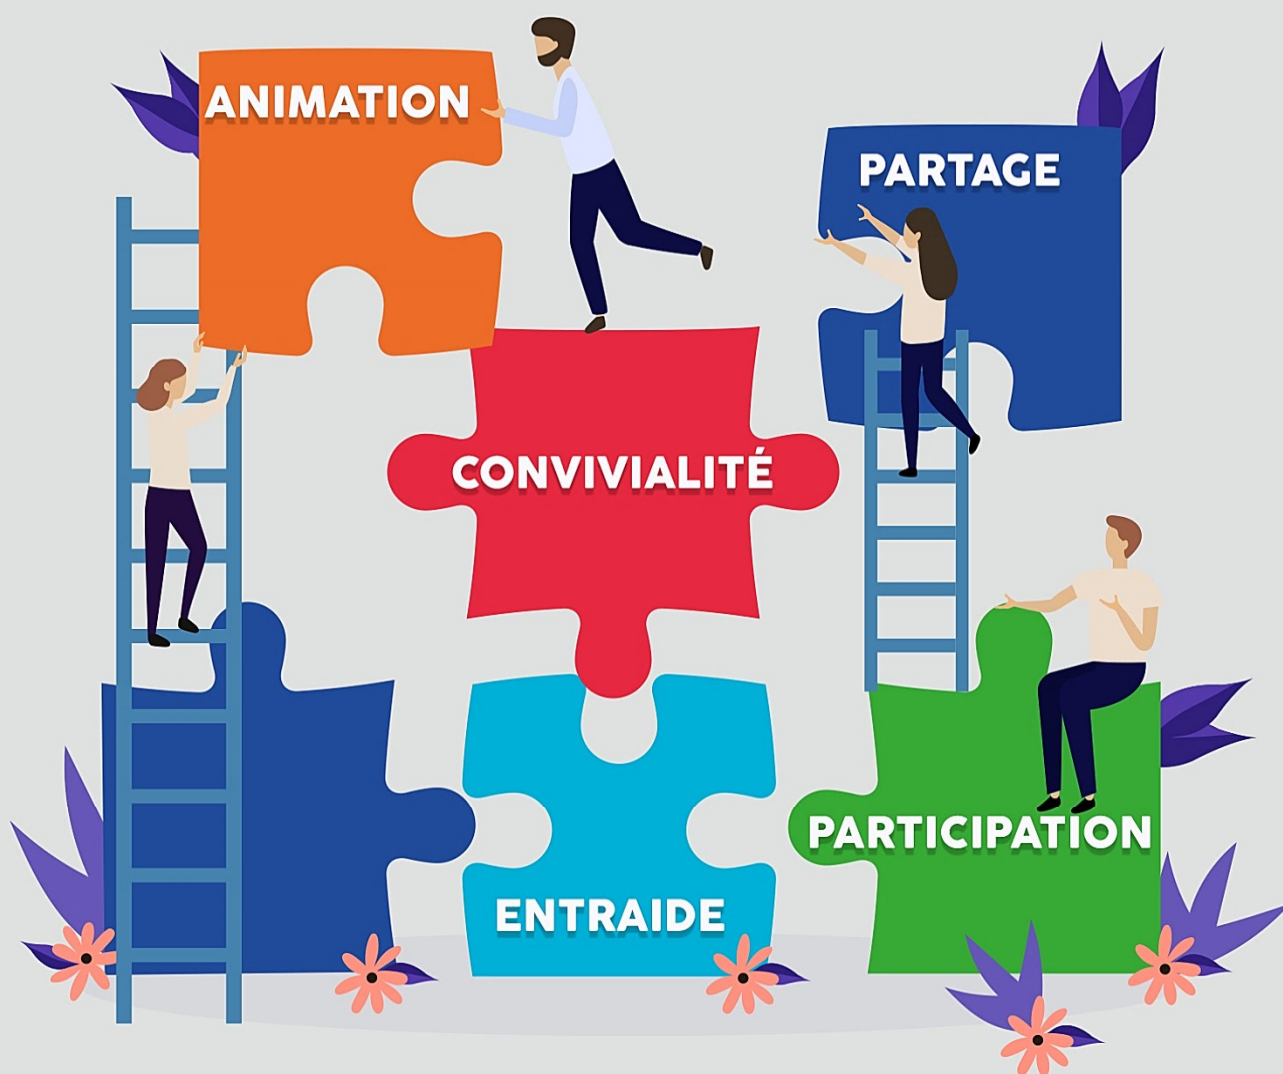

# ESPACE

Pierre & Marie CURIE

Conception graphique : N. CONTIER - Ville de Granville - Illustrations : freepik.com

**#LOISIRS #CULTURE #EXPRESSION CORPORELLE  
#BRICOLAGE #ENVIRONNEMENT...**

Une idée, un projet ? Ce lieu est le vôtre

# Un nouvel espace de vie et d'animations au cœur du quartier de Saint-Nicolas

Installé au sein du bâtiment de l'ancienne école élémentaire, l'Espace Pierre et Marie Curie a été imaginé comme un lieu d'initiatives associatives et citoyennes. Il vise à favoriser l'engagement, la découverte, l'expérimentation collective, la rencontre et le partage entre les habitants de tous âges et quartiers de Granville.

Il comporte 5 espaces thématiques répartis sur 1000m<sup>2</sup> et 12 salles, adaptées et équipées pour une diversité de pratiques.

L'Espace Pierre et Marie Curie ouvre ses portes le **lundi 26 septembre 2022**. De nombreuses activités associatives y sont déjà prévues, mais toute idée ou tout projet peut y trouver sa place, en intérieur comme en extérieur.